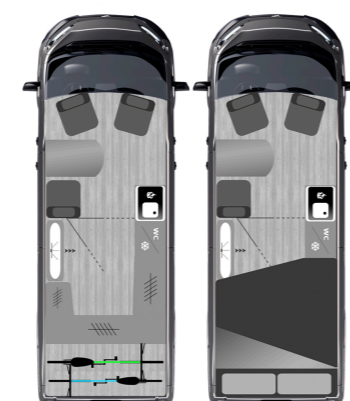

FURGOK® XPORT LONG 600

NEW